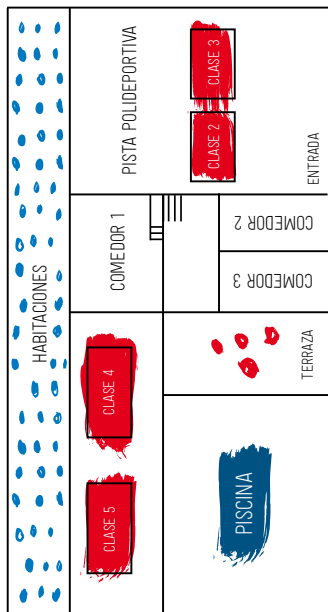

CASA DE COLONIAS ALBATROS

@swimoutcb #SwimOut2018

Facebook.com /swimoutcostabrava