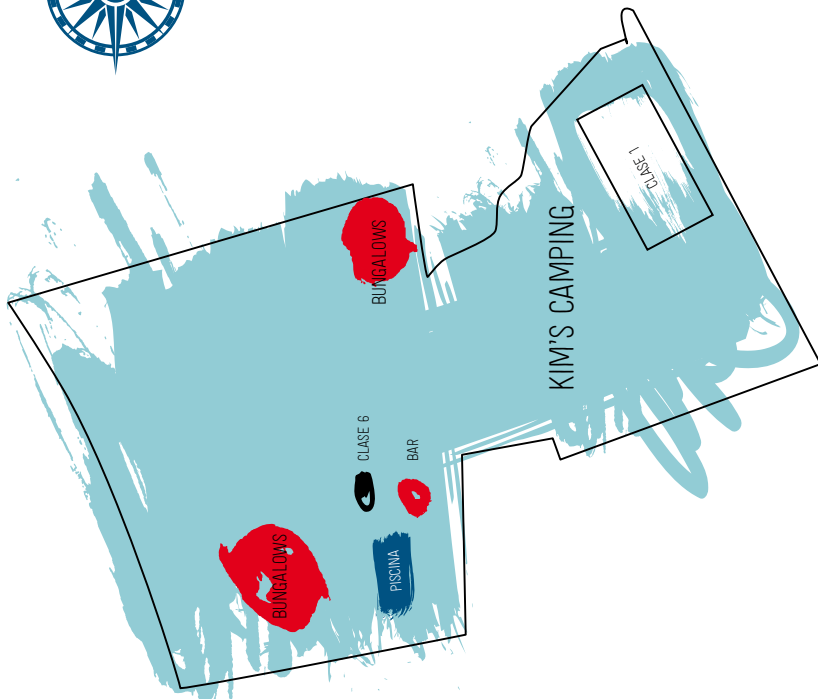

OTRAS
ACTIVIDADES
& SERVICIOS

SÁBADO

ACTIVIDADES ACUÁTICAS (FUN PASS)	10:30 1º TURNO - PUERTA PRINCIPAL CASA DE COLONIAS 11:30 2º TURNO - PUERTA PRINCIPAL CASA DE COLONIAS
-------------------------------------	--

COMPETI-
CIONES

JUEVES

19:30 - 20:00	PRELIMS SOLO JAZZ COMPETITION	CLASE 2 - CASA DE COLONIAS
01:00 - 01:15	FINALS SOLO JAZZ COMPETITION	NIGHT PARTY - ELS AMETLLERS

VIERNES

19:30 - 20:00	PRELIMS SOCIAL DANCE COMP. - OPEN LEVEL	CLASE 2 - CASA DE COLONIAS
20:00 - 20:30	PRELIMS SOCIAL DANCE COMP. - ADV. LEVEL	CLASE 2 - CASA DE COLONIAS
00:30 - 00:45	FINALS SOCIAL DANCE COMP. - OPEN LEVEL	NIGHT PARTY - ELS AMETLLERS
00:45 - 01:00	FINALS SOCIAL DANCE COMP. - ADV. LEVEL	NIGHT PARTY - ELS AMETLLERS

SÁBADO

20:00 - 20:30	PRELIMS STRICTLY COMPETITION	CLASE 2 - CASA DE COLONIAS
00:30 - 00:45	FINALS STRICTLY COMPETITION	NIGHT PARTY - ELS AMETLLERS

CASA DE COLONIAS ALBATROS

@swimoutcb #SwimOut2018

Facebook.com /swimoutcostabrava